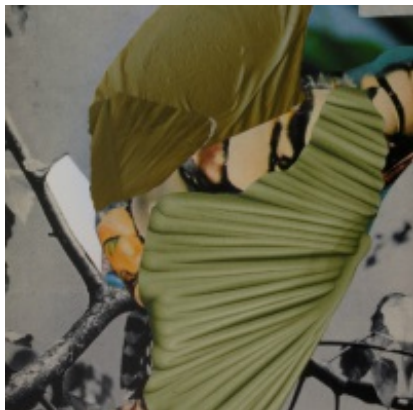

Instituto
de arte
contemporáneo

Pilar Serra. Daniel Verbis; clausura de la exposición, "ser anfibio, (y mortal)", en Galería Pilar Serra.

Publicado 24-03-2015

El próximo sábado 28 de Marzo, la Galería Pilar Serra , en C/Santa Engracia 6, Bajo Centro 28010, Madrid, os invita aun desayuno / aperitivo de 11:30h a 14:30h con motivo de la clausura de la exposición, "*ser anfibio (y mortal)*" de Daniel Verbis.

El próximo sábado 28 de Marzo, la Galería Pilar Serra , en C/Santa Engracia 6, Bajo Centro 28010, Madrid, os invita aun desayuno / aperitivo de 11:30h a 14:30h con motivo de la clausura de la exposición, "*ser anfibio (y mortal)*" de Daniel Verbis.