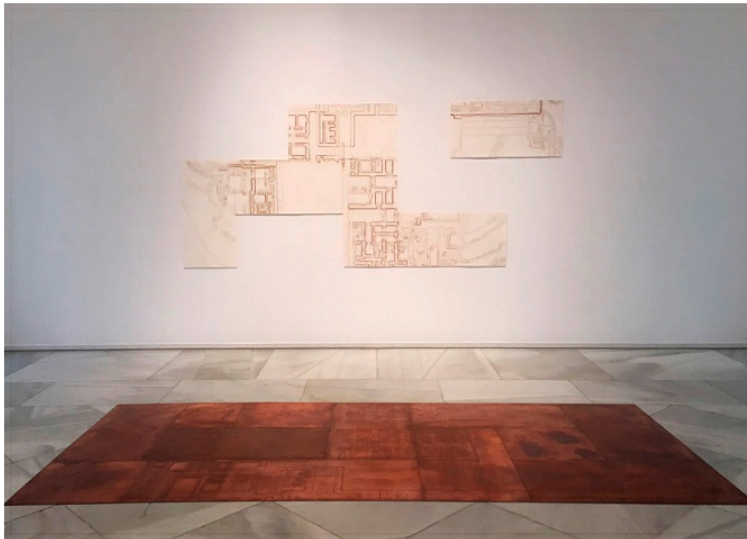

Instituto
de arte
contemporáneo

Pilar Serra. Darío Urzay | Exposición: En una fracción | Palacete del Embarcadero Santander.

Publicado 04-07-2016

La Galería Pilar Serra les informa de la exposición de Darío Urzay:

En una fracción

Palacete del Embarcadero

Muelle de Calderón, s/n. Santander

Del 01 de julio al 07 de agosto