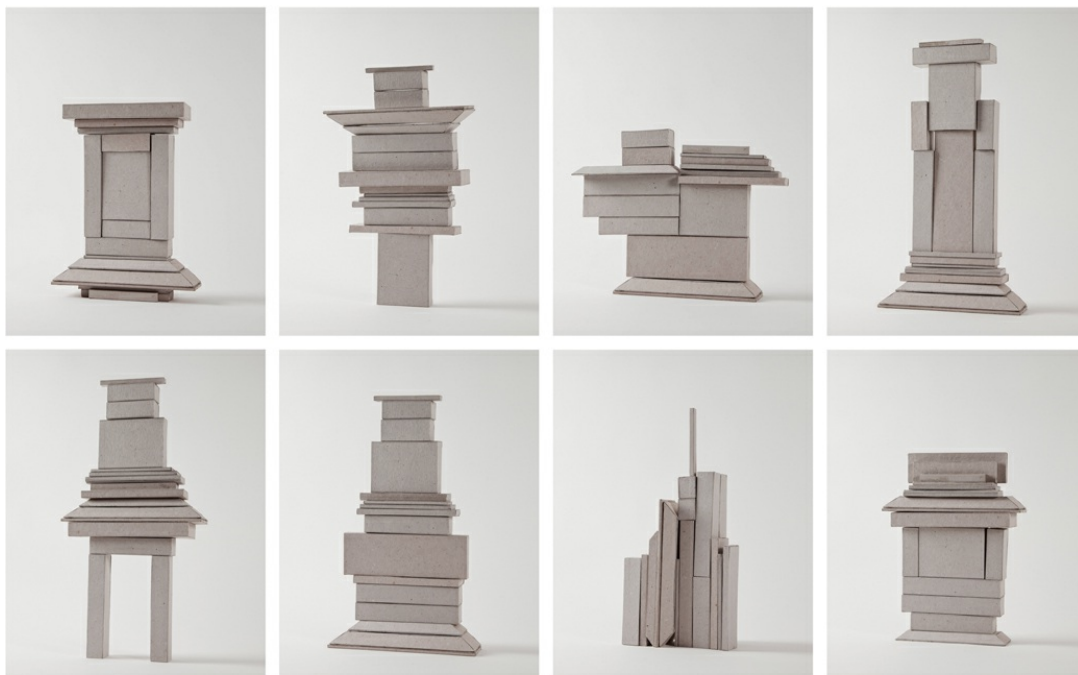

Sixteen arrangements, 2010.
(from 1 to 16). Dieciséis impresiones digitales sobre papel, 50x40 cm.
Vista detalle de ocho. Ed. de 3 +P/A.