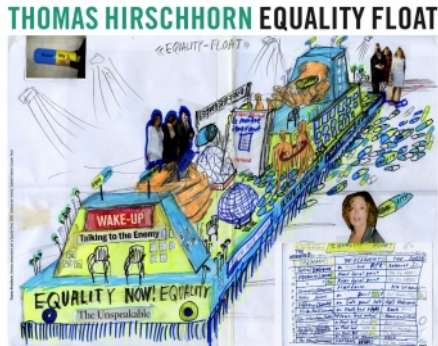

Instituto
de arte
contemporáneo

Nekane Aramburu. Thomas Hirschhorn "Equality Float" en ES BALUARD Museo de Arte Moderno y Contemporáneo de Palma.

Publicado 19-05-2016

Como cada verano Es Baluard invita a un artista internacional para que presente una muestra temática individual en el Aljub; así, este 2016 es el artista suizo Thomas Hirschhorn gracias al apoyo de la Fundación Suiza para la Cultura Pro Helvetia.

A comienzos de 2007 Thomas Hirschhorn escribía, antes de su proyecto *Flamme éternelle*,^[1] sobre el filósofo Jacques Rancière, y mencionaba que cuando los jóvenes de los suburbios de París, o de cualquier ciudad del mundo, se expresaban quemando coches delante de sus casas, alumbraban el fuego de la angustia, la llama de la alarma. Llamaban la atención de manera universal y recordaban que la llama de la igualdad siempre estaría encendida.

El artista, a través del libro de Jacques Rancière *Le maître ignorant*, y del personaje del pedagogo Joseph Jacotot, había interpretado que la llama de la igualdad es una llama eterna y que, por lo tanto, las reivindicaciones o señales para mantener esa llama nunca pasarán. Y lo esencial, según palabras del propio artista: *The game is not over*.