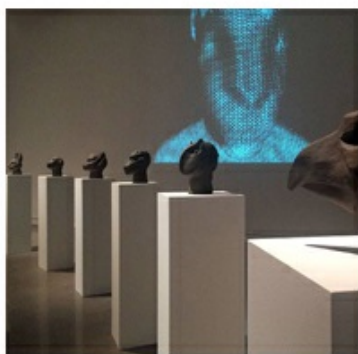

Estefanía Martín Sáenz

13ª Biennial Martínez Guerricabeitia
Premio Adquisición | Acquisition Award

Centre Cultural La Nau
Carrer de la Universitat, 2. 46003 Valencia.

Laramascoto

Animalium; La Pesadilla de Narciss

7 Abr. - 5 Jun. 2016
Apr 7th - Jun. 5th 2016
New Media Gallery
777 Columbia St. New Westminster, BC.
V3M 1B6, Canada

David Martínez Suárez

Menos da una piedra

10 May. - 3 Jul. 2016
May 10th - Jul. 3rd 2016